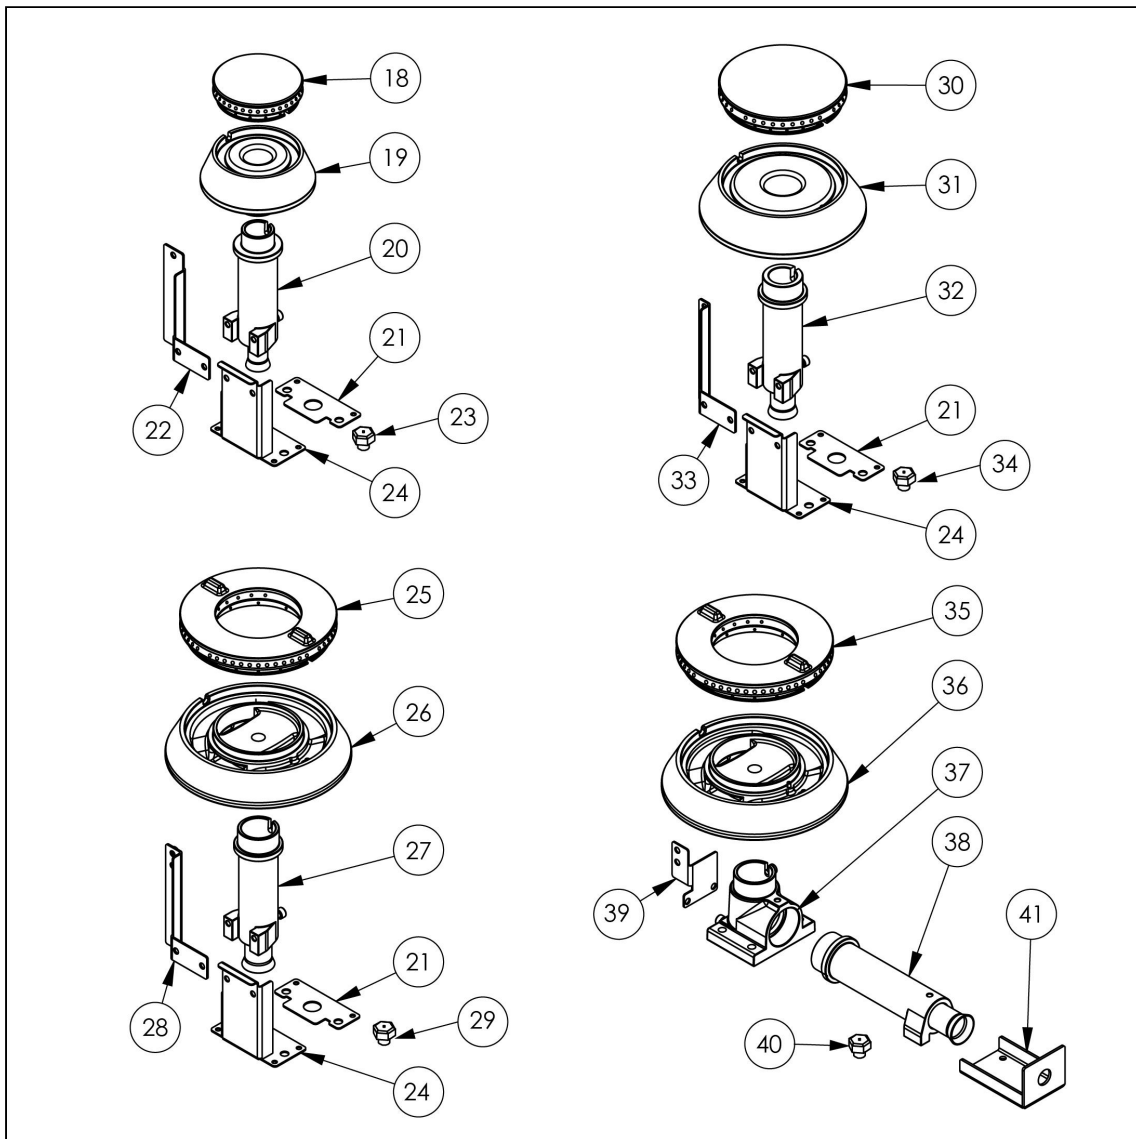

kuchnia gazowa, 4-palnikowa, 900 mm, 22.5 kW, G20

Kod katalogowy: 999521

Nr cz ci (V nr rys.-nr cz ci z rysunku)	Nazwa	Kod
V999521V03-01	Korpus	
V999521V03-02	Termopara 600	C008081
V999521V03-03	Ruszt 300x335	C010247
V999521V03-04	Rura miedziana fi6	
V999521V03-05	Rura miedziana fi10	
V999521V03-06	Termopara 800	C009004
V999521V03-07	Stopka 40x40	C001991
V999521V03-08	Misa lewa	C011018
V999521V03-09	Nie dotyczy tego modelu produktu	
V999521V03-10	Misa prawa	C011019
V999521V03-11	Zawór	C008801
V999521V03-12	Kolektor	
V999521V03-13	Kolano	C009080
V999521V03-14	Pokr tło	C011161
V999521V03-15	Nakr tka	C010733
V999521V03-16	Palnik pilota	C008078
V999521V03-17	Dysza pilota	C010906
V999521V03-18	Korona palnika 3.5kW	C009051
V999521V03-19	Korpus palnika 3.5kW	C009052
V999521V03-20	In ektor 3.5kW	
V999521V03-21	Wzmocnienie wspornika palnika pionowego	
V999521V03-22	Wspornik pilota 3.5	
V999521V03-23	Dysza palnika 3,5 kw	C006616
V999521V03-24	Wspornik podstawy dyszy	C009079
V999521V03-25	Korona palnika 5kW	C009053
V999521V03-26	Korpus palnika 5kW	C009054
V999521V03-27	In ektor 5kW	C010161
V999521V03-28	Wspornik pilota 5 kW	
V999521V03-29	Dysza palnika 5 kw	C006358
V999521V03-30	Korona palnika 7kW	C009040
V999521V03-31	Korpus palnika 7kW	C009027
V999521V03-32	In ektor 7kW	C009168
V999521V03-33	Wspornik pilota 7 kW	
V999521V03-34	Dysza palnika 7 kW	C007720
V999521V03-35	Nie dotyczy tego modelu produktu	
V999521V03-36	Nie dotyczy tego modelu produktu	
V999521V03-37	Nie dotyczy tego modelu produktu	
V999521V03-38	Nie dotyczy tego modelu produktu	
V999521V03-39	Nie dotyczy tego modelu produktu	
V999521V03-40	Nie dotyczy tego modelu produktu	
V999521V03-41	Nie dotyczy tego modelu produktu	