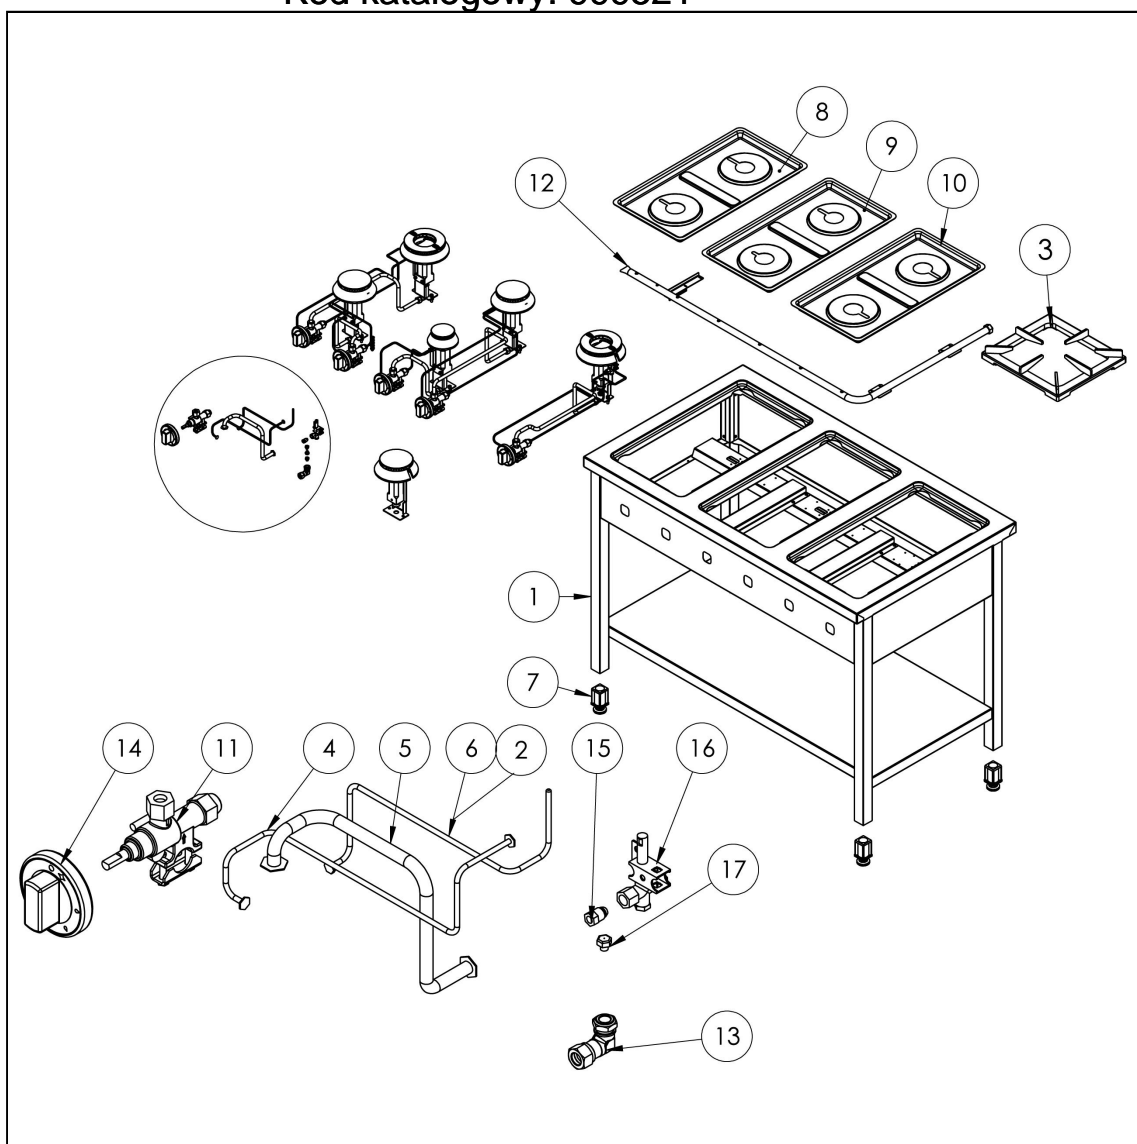

kuchnia gazowa, 4-palnikowa, 900 mm, 22.5 kW, G20

Kod katalogowy: 999521

Nr cz ci (V nr rys.-nr cz ci z rysunku)	Nazwa	Kod
V999521V03-01	Korpus	
V999521V03-02	Termopara 600	C008081
V999521V03-03	Ruszt 300x335	C010247
V999521V03-04	Rura miedziana fi6	
V999521V03-05	Rura miedziana fi10	
V999521V03-06	Termopara 800	C009004
V999521V03-07	Stopka 40x40	C001991
V999521V03-08	Misa lewa	C011018
V999521V03-09	Nie dotyczy tego modelu produktu	
V999521V03-10	Misa prawa	C011019
V999521V03-11	Zawór	C008801
V999521V03-12	Kolektor	
V999521V03-13	Kolano	C009080
V999521V03-14	Pokr tło	C011161
V999521V03-15	Nakr tka	C010733
V999521V03-16	Palnik pilota	C008078
V999521V03-17	Dysza pilota	C010906
V999521V03-18	Korona palnika 3.5kW	C009051
V999521V03-19	Korpus palnika 3.5kW	C009052
V999521V03-20	In ektor 3.5kW	
V999521V03-21	Wzmocnienie wspornika palnika pionowego	
V999521V03-22	Wspornik pilota 3.5	
V999521V03-23	Dysza palnika 3,5 kw	C006616
V999521V03-24	Wspornik podstawy dyszy	C009079
V999521V03-25	Korona palnika 5kW	C009053
V999521V03-26	Korpus palnika 5kW	C009054
V999521V03-27	In ektor 5kW	C010161
V999521V03-28	Wspornik pilota 5 kW	
V999521V03-29	Dysza palnika 5 kw	C006358
V999521V03-30	Korona palnika 7kW	C009040
V999521V03-31	Korpus palnika 7kW	C009027
V999521V03-32	In ektor 7kW	C009168
V999521V03-33	Wspornik pilota 7 kW	
V999521V03-34	Dysza palnika 7 kW	C007720
V999521V03-35	Nie dotyczy tego modelu produktu	
V999521V03-36	Nie dotyczy tego modelu produktu	
V999521V03-37	Nie dotyczy tego modelu produktu	
V999521V03-38	Nie dotyczy tego modelu produktu	
V999521V03-39	Nie dotyczy tego modelu produktu	
V999521V03-40	Nie dotyczy tego modelu produktu	
V999521V03-41	Nie dotyczy tego modelu produktu	